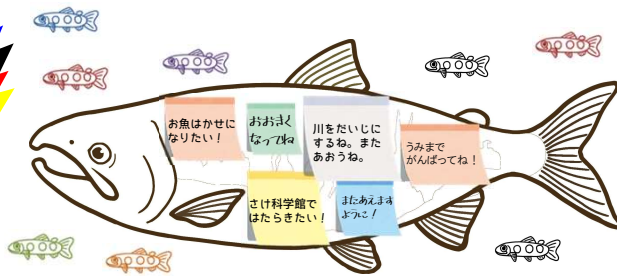

②稚魚をやさしく放流する→

←③リンカちゃんの
放流証がもらえるよ。

クイズラリーや稚魚のおえかきコーナー、
スタンプコーナーなどもあるよ！

5月3日 水 4日 木 5日 金 10:00~16:00

ちぎよ

たいけん

ほうりゅう

サケ稚魚体験放流

3日(水)・4日(木)

稚魚のおえかき

サケ稚魚の絵をかこう！
かいた絵は5日(金)に作る
サケのぼりといっしょに
さけ科学館に展示するよ！

5日(金)

サケのぼりを作ろう！

いきものたちへの思いや
みんながなりたいもの
などをかいて、
サケのぼりを完成させよう！

3日(水)4日(木)5日(金)

- ・サケ稚魚体験放流
- ・クイズラリー
- ・スタンプコーナー